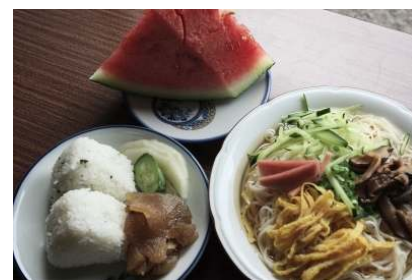

#### ● 田んぼを見ながらのお昼はいかがですか？

直島の旬な食材を使ったお弁当を田んぼで食べませんか？田植えが終わったあとに、地元のご婦人たちによる、心温まる手作り弁当をご用意いたします。

手作り弁当 | 350円（写真は今年のイベントのものです）

※申込の際にご予約ください。